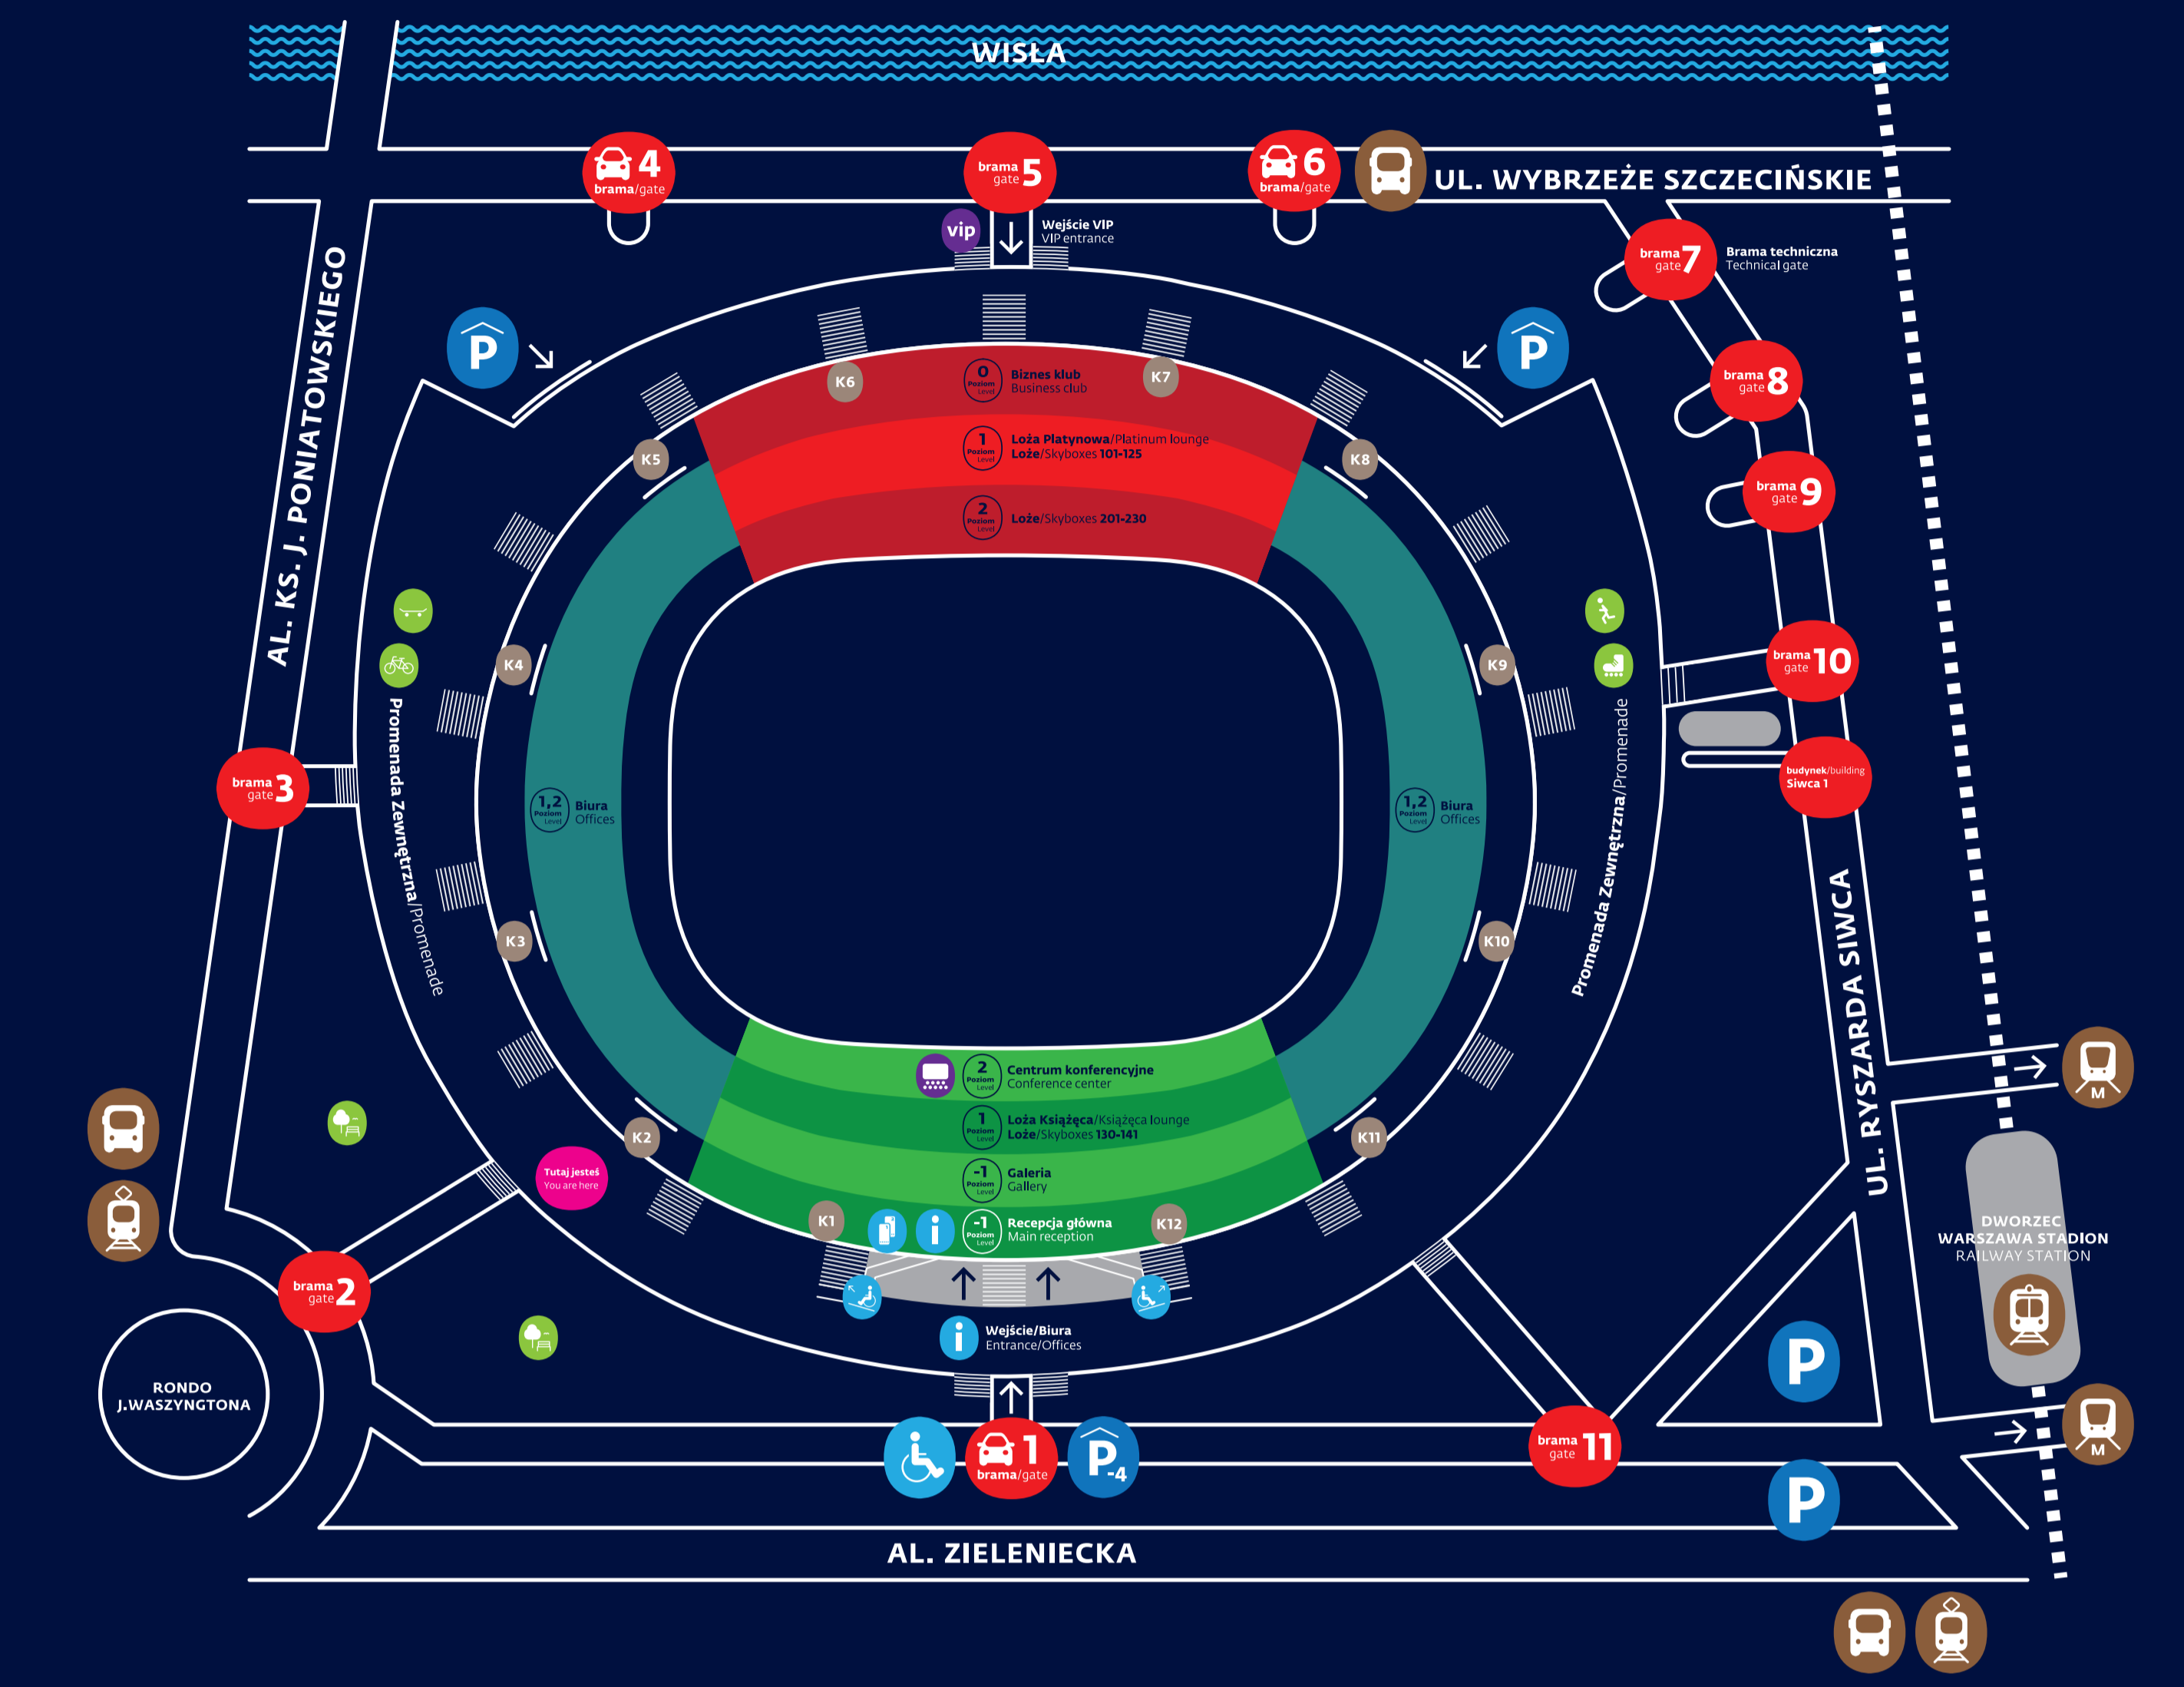

Plan bram, wejść i sektorów

Gates, entrances and sectors plan

Plan wnętrza stadionu

Stadium interior plan

Legenda

Legend

Ulice Streets	Wisła River	Tory kolejowe Railway	Budynki Buildings	Schody Stairs
Brama Wejściowa Pedestrians gate	Brama Wejściowo- Wjazdowa Pedestrians/Vehicles gate	Klatki schodowe Staircase	Poziomy Levels	Bjura Offices
				Trybuna prasowa Media tribune
Wejścia Entrances				
Recepcja główna Main reception				Sektor Seating blocks
Wejście os. niepełnosprawne Disabled entrance				
Metro Subway	Pociąg Train	Tramwaj Tram	Autobus Bus	Park Park
Bieganie jogging	Rower Bike	Rolki Rollerskate	Deskorolka Skateboard	